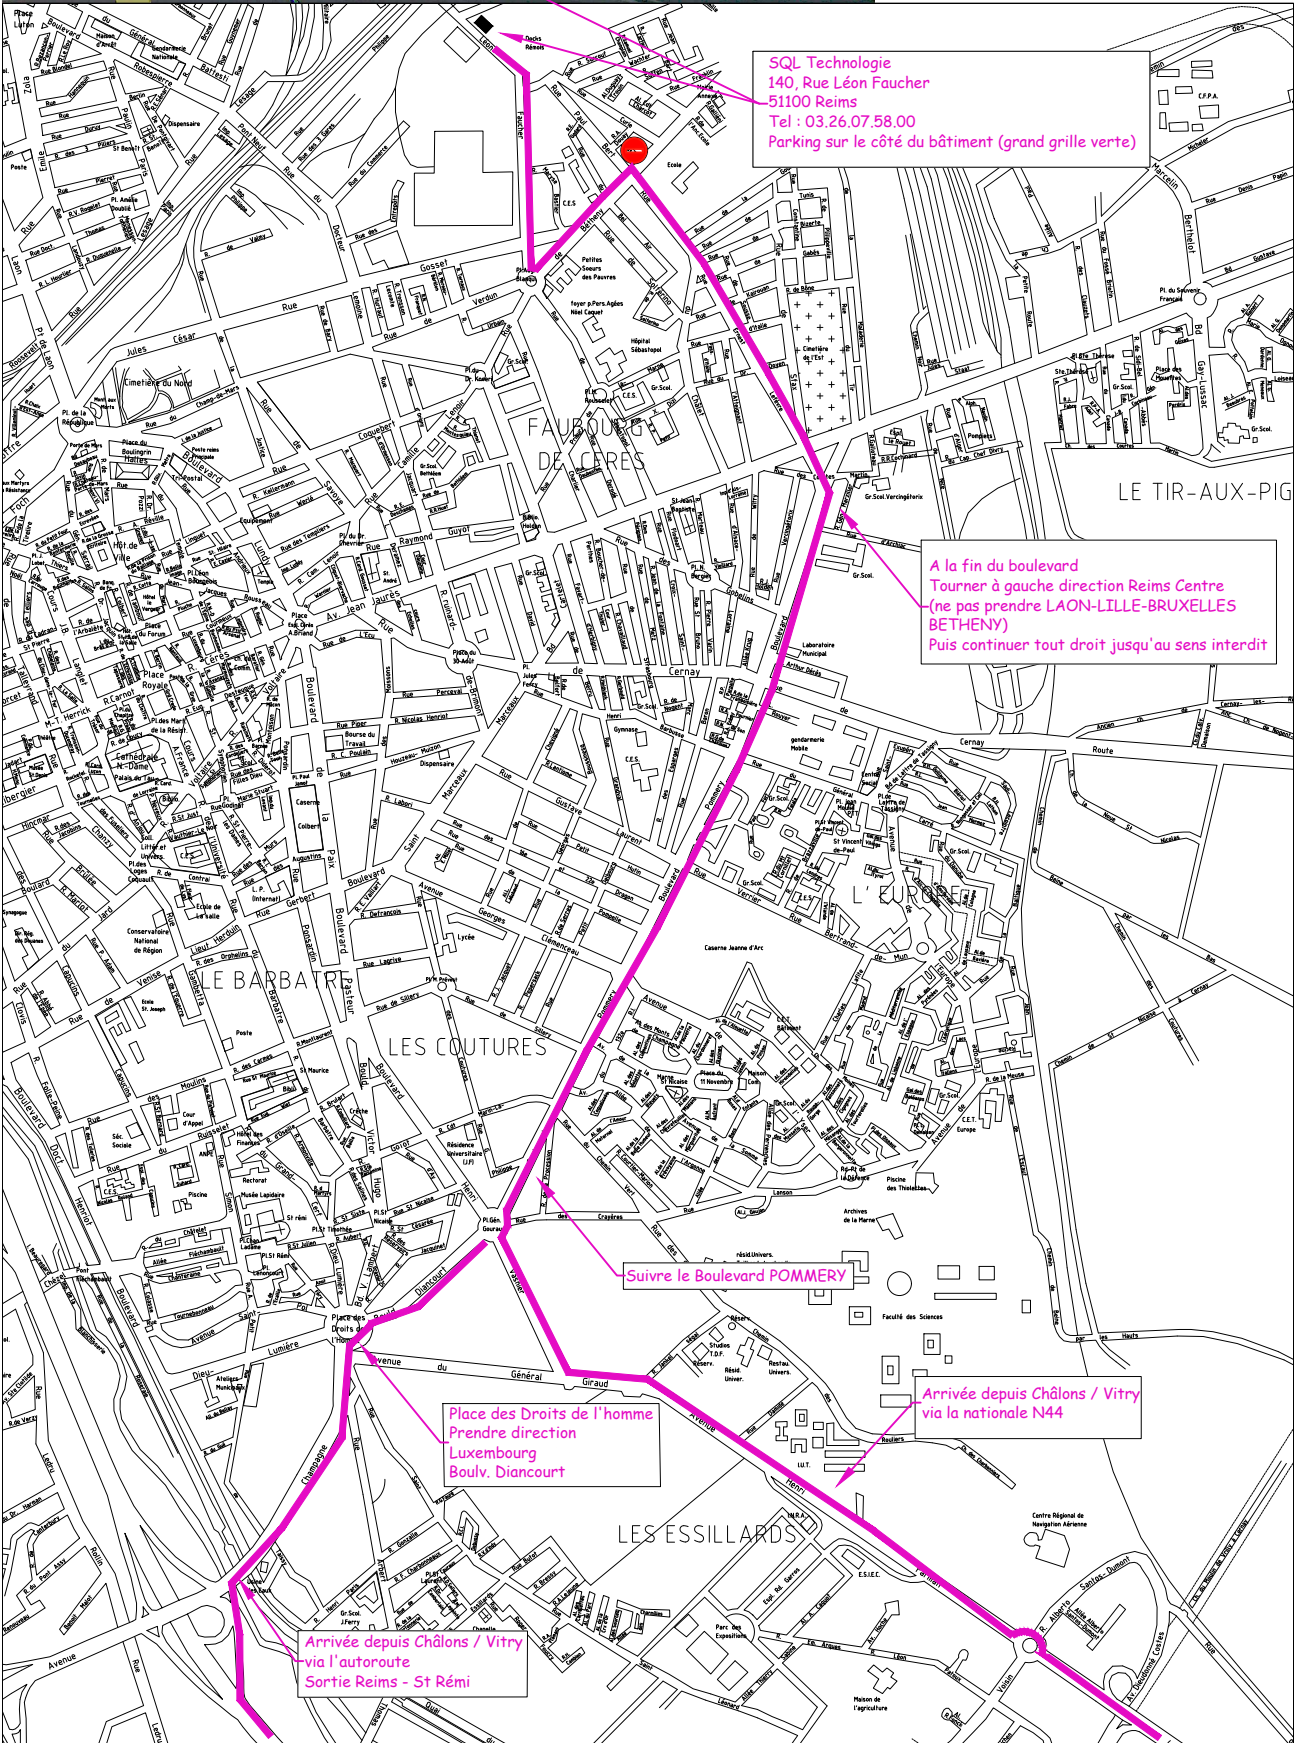

ENTREE

PARKING

SQL Technologie
 140, Rue Léon Faucher
 51100 Reims
 Tel : 03.26.07.58.00
 Parking sur le côté du bâtiment (grand grille verte)

A la fin du boulevard
 Tourner à gauche direction Reims Centre
 (ne pas prendre LAON-LILLE-BRUXELLES
 BETHENY)
 Puis continuer tout droit jusqu'au sens interdit

Suivre le Boulevard POMMERY

Place des Droits de l'homme
 Prendre direction
 Luxembourg
 Boulv. Diancourt

Arrivée depuis Châlons / Vitry
 via la nationale N44

Arrivée depuis Châlons / Vitry
 via l'autoroute
 Sortie Reims - St Rémi